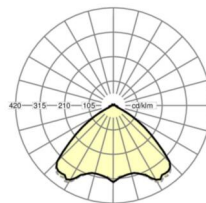

параметры

номер заказа	18584306600
код EAN	4020863362455
номер таможенного тарифа	94051190
Знак прохождения контроля	IP 20, класс защиты I, ENEC10 VDE, F, HACCP DIN10500/Food/IFS-пригодность для применения/BRC, Indoor, CE
Степень ударопрочности IK	IK03 (-20°C bis 35°C)
Температура окружения	ta -20°C в 35°C
Особые свойства	Готовность к IoT «Ready for IoT»
Гарантийный срок	5 лет
Государственные программы поддержки	BEG - государственные субсидии для энергосберегающих зданий (действительна только для Германии)

электротехника

Балласт	Электронный драйвер DALI2 (1 штука)
Мощность системы	53W
сетевое напряжение	230V/50Hz
автоматический предохранитель (пусковой ток)	13 штук/B10, 22 штук/B16, 21 штук/C10, 36 штук/C16
класс энергосбережения/Источник света	C

Оптика

Оснастка	LED, цветопередача/оттенок света CRI ≥ 80 / 4000K
Допуск для координаты цветности (MacAdam)	3SDCM
Фотобиологическая безопасность (светильник)	RG1
Номинальный световой поток	9225lm
Срок службы LED	50000h L80/B10 (Tq 35°C)
светоотдача светильников	175lm/W
Угол излучения	105° (C0) / 105° (C90)
UGR поп./вдоль	23.6 / 23.9

DEEP-LINK

<https://www.regiolux.de/ru/article/18584306600>

Ссылка	LED 9000lm 840
ηLB	100 %
Φ ↓/↑	98 % / 2 %
UGR поп./вдоль	23.6 / 23.9