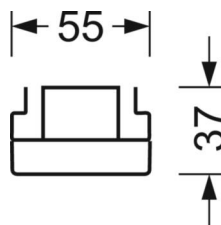

Оптика

Оснастка	LED, цветопередача/оттенок света CRI ≥ 80 / 4000K
Допуск для координаты цветности (MacAdam)	3SDCM
Фотобиологическая безопасность (светильник)	RG1
Номинальный световой поток	9225lm
Срок службы LED	50000h L80/B10 (Tq 35°C)
светоотдача светильников	175lm/W
Угол излучения	105° (C0) / 105° (C90)
UGR поп./вдоль	23.6 / 23.9

DEEP-LINK

<https://www.regiolux.de/ru/article/18584306600>

Ссылка	LED 9000lm 840
ηLB	100 %
Φ ↓/↑	98 % / 2 %
UGR поп./вдоль	23.6 / 23.9

Механика

цвет корпуса белый стандартный для электротехники RAL 9016

размеры (LxWxH/DxH) 1531mm x 55mm x 37mm

размеры

L	1531 mm	Длина
В	55 mm	Ширина
Н	37 mm	Высота