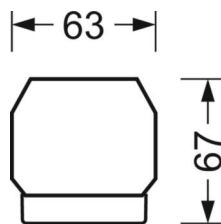

DEEP-LINK

<https://www.regiolux.de/ru/article/18584306600>

Ссылка	LED 9000lm 840
ηLB	100 %
Φ ↓/↑	98 % / 2 %
UGR поп./вдоль	23.6 / 23.9

Механика

цвет корпуса белый стандартный для электротехники RAL 9016

размеры (LxWxH/DxH) 1531mm x 55mm x 37mm

размеры

L	1531 mm	Длина
В	55 mm	Ширина
Н	37 mm	Высота